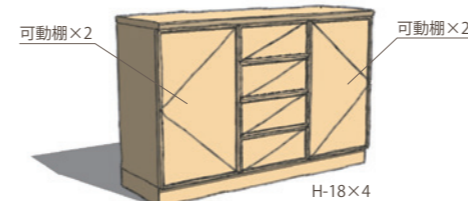

No.1 FINE W1290,D443,H840
オーク/バーチ/ホワイトアッシュ
¥271,800(税抜)
メイプル/チェリー/ウォールナット
¥299,100(税抜)