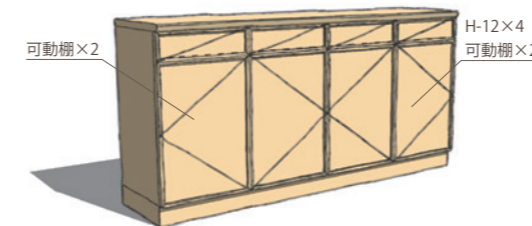

No.5 DUE W1720,D443,H840
オーク/バーチ/ホワイトアッシュ
¥316,900(税抜)
メイプル/チェリー/ウォールナット
¥346,800(税抜)