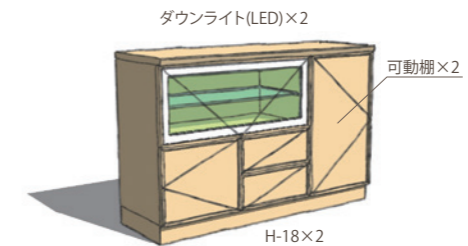

No.2 FINE W1290,D443,H840
オーク/バーチ/ホワイトアッシュ
¥329,900(税抜)
メイプル/チェリー/ウォールナット
¥356,900(税抜)