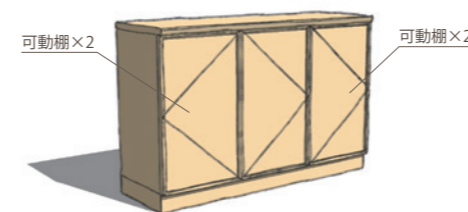

No.3 FINE W1290,D443,H840
オーク/バーチ/ホワイトアッシュ
¥214,700(税抜)
メイプル/チェリー/ウォールナット
¥236,000(税抜)