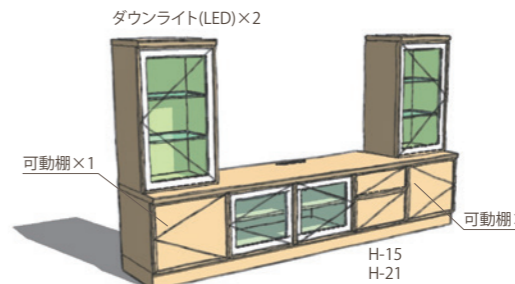

No.8 FINE W2150,D443/D343,H1230
オーク/バーチ/ホワイトアッシュ
¥484,500(税抜)
メイプル/チェリー/ウォールナット
¥524,500(税抜)

リビングボード

- ●3段引きレール
- ●AV機器部分の可動棚背面部カキトリ加工
- ●扉プルモーション付
- ●巾木分カキトリ
- ●フラップ扉ソフトダウンステー付

※スタイル・マテリアルが変わると価格も変わります