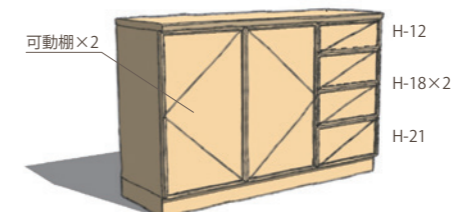

No.4 FINE W1290,D443,H840
オーク/バーチ/ホワイトアッシュ
¥250,400(税抜)
メイプル/チェリー/ウォールナット
¥275,500(税抜)