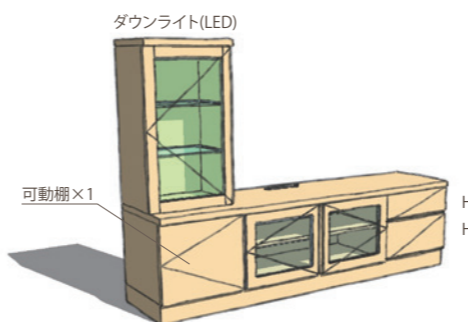

No.7 DUE W1720,D430/D330,H1230
オーク/バーチ/ホワイトアッシュ
¥312,700(税抜)
メイプル/チェリー/ウォールナット
¥339,000(税抜)