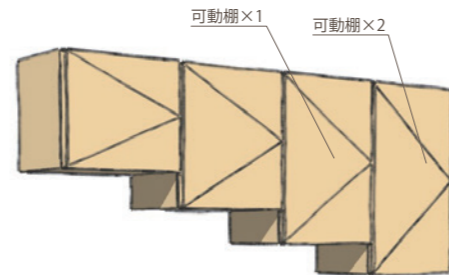

No.7 DUE W1720,D322,H720
オーク/バーチ/ホワイトアッシュ
¥195,600(税抜)
メイプル/チェリー/ウォールナット
¥215,600(税抜)