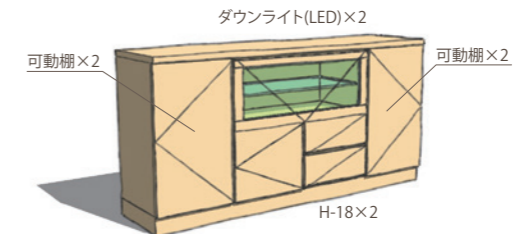

No.6 DUE W1720,D430,H840
オーク/バーチ/ホワイトアッシュ
¥398,200(税抜)
メイプル/チェリー/ウォールナット
¥431,500(税抜)