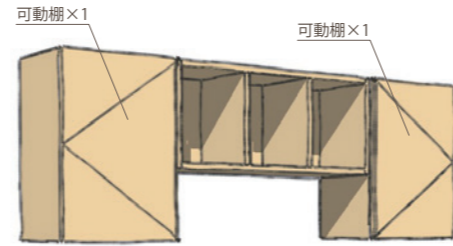

吊棚

- 上下面仕上
- 扉プルモーション付
- フラップ扉ソフトダウンステー付

※スタイル・マテリアルが変わると価格も変わります

No.1 DUE W1440,D322,H360
オーク/バーチ/ホワイトアッシュ
¥128,100(税抜)
メイプル/チェリー/ウォールナット
¥141,200(税抜)

No.2 DUE W1720,D322,H600
オーク/バーチ/ホワイトアッシュ
¥148,900(税抜)
メイプル/チェリー/ウォールナット
¥164,000(税抜)