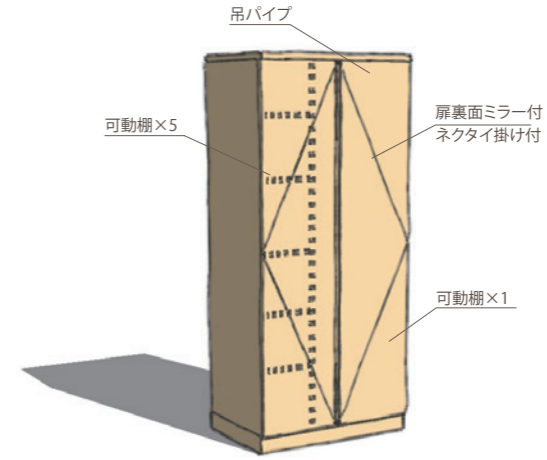

No.2 DUE W860,D580,H1920
オーク/バーチ/ホワイトアッシュ
¥311,200(税抜)
メイプル/チェリー/ウォールナット
¥341,800(税抜)