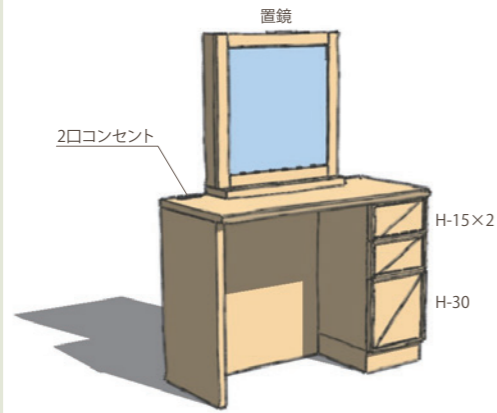

ドレッサー

- 3段引きレール
- 扉プルモーション付
- 巾木分カキトリ

※スタイル・マテリアルが変わると価格も変わります

No.1 FINE W990,D443,H1330/H720
オーク/バーチ/ホワイトアッシュ
¥182,600(税抜)
メイプル/チェリー/ウォールナット
¥199,100(税抜)

No.2 FINE W1560,D443,H1330/H720
オーク/バーチ/ホワイトアッシュ
¥242,200(税抜)
メイプル/チェリー/ウォールナット
¥264,800(税抜)