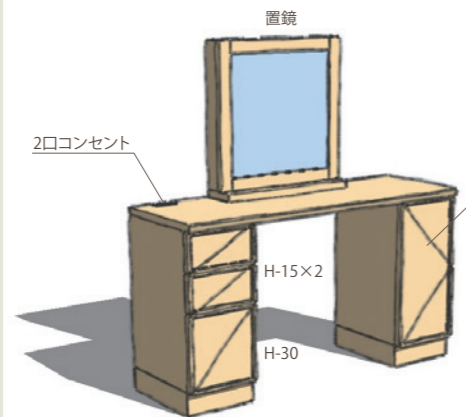

ドレッサー

- 3段引きレール
- 扉プルモーション付
- 巾木分カキトリ

※スタイル・マテリアルが変わると価格も変わります

No.1 FINE W990,D443,H1330/H720
オーク/バーチ/ホワイトアッシュ
¥182,600(税抜)
メイプル/チェリー/ウォールナット
¥199,100(税抜)

No.2 FINE W1560,D443,H1330/H720
オーク/バーチ/ホワイトアッシュ
¥242,200(税抜)
メイプル/チェリー/ウォールナット
¥264,800(税抜)