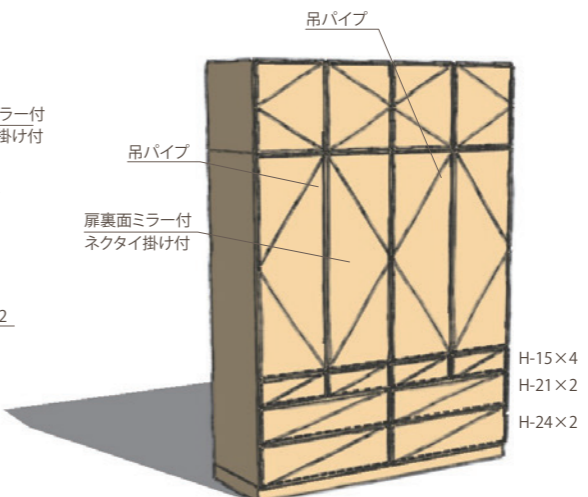

No.4 FINE W1720,D578,H2370
オーク/バーチ/ホワイトアッシュ
¥781,800(税抜)
メイプル/チェリー/ウォールナット
¥853,900(税抜)

ワードローブ

- ●3段引きレール
- ●扉プルモーション付
- ●吊パイプ
- ●ミラー&ネクタイ掛け
- ●巾木分カキトリ

※スタイル・マテリアルが変わると価格も変わります