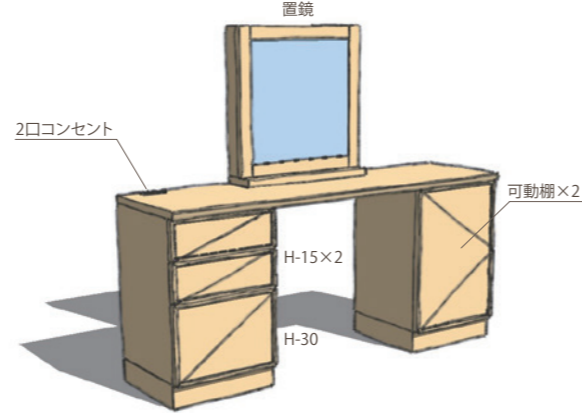

ドレッサー

- 3段引きレール
- 扉プルモーション付
- 巾木分カキトリ

※スタイル・マテリアルが変わると価格も変わります

No.1 FINE W990,D443,H1330/H720
オーク/バーチ/ホワイトアッシュ
¥182,600(税抜)
メイプル/チェリー/ウォールナット
¥199,100(税抜)

No.2 FINE W1560,D443,H1330/H720
オーク/バーチ/ホワイトアッシュ
¥242,200(税抜)
メイプル/チェリー/ウォールナット
¥264,800(税抜)