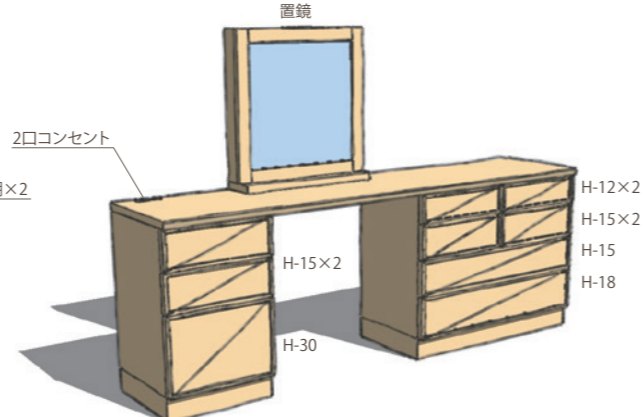

No.4 FINE W1990,D443,H1330/H720
オーク/バーチ/ホワイトアッシュ
¥346,700(税抜)
メイプル/チェリー/ウォールナット
¥376,600(税抜)