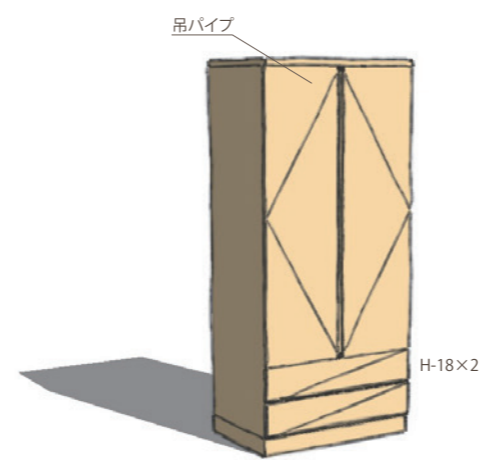

No.1 DUE W860,D580,H1920
オーク/バーチ/ホワイトアッシュ
¥295,000(税抜)
メイプル/チェリー/ウォールナット
¥323,000(税抜)