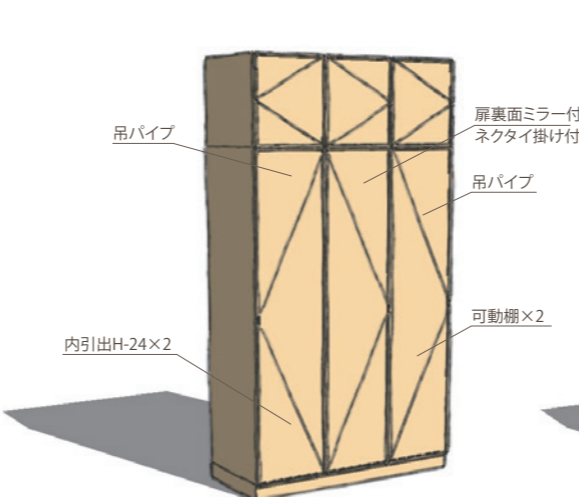

No.3 FINE W1290,D578,H2370
オーク/バーチ/ホワイトアッシュ
¥617,600(税抜)
メイプル/チェリー/ウォールナット
¥675,700(税抜)